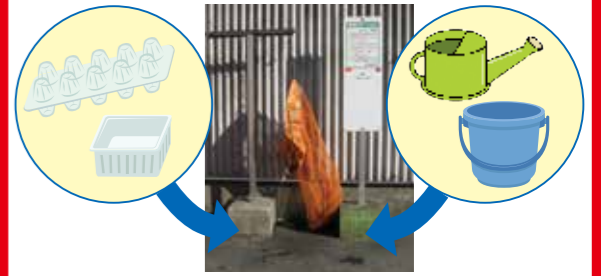

※10月～3月は裏面にあります。

問い合わせ先

- ごみ・資源物の分別と収集について
ごみ減量課 電話：37-1443
- ごみを清掃工場へ持ち込む場合
伊勢広域環境組合 電話：37-1218

令和6年4月から
プラスチック製品の
出し方が変わります

今まで燃えるごみとして収集していた「プラスチック製品」を「プラスチック製容器包装」と一緒に回収します。※50cm未満が対象

伊勢の雨漏り修理
止水不漏りは無
雨漏り修理専門 5000+ の調査実績 10年間 無料メンテ
0120-246-194
8:00~20:00 (365日対応)
【本社】津市久屋野村町515-3